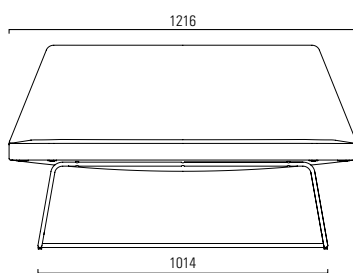

Girsberger AG, Bützberg, CH
Girsberger AG, Wien, A
Girsberger France, Paris, F
Girsberger GmbH, Endingen, D
Girsberger UK, London, GB
Girsberger Iberia S.L., Madrid, E
Girsberger Benelux BV, Amsterdam, NL
Girsberger Industries, Inc., Smithfield, USA
Tuna-Girsberger Tic. AS, Silivri, TR

5 years guarantee
5 años de garantía
5 jaar garantie

Information subject to alterations
Reservado el derecho a modificaciones
Informatie onder voorbehoud van wijzigingen

mail@girsberger.com
www.girsberger.com

girsberger