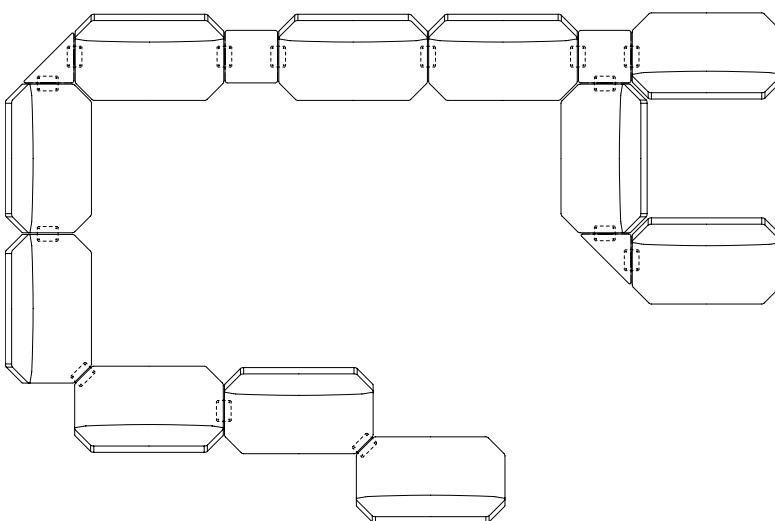

Girsberger AG, Bützberg, CH
Girsberger AG, Wien, A
Girsberger France, Paris, F
Girsberger GmbH, Endingen, D
Girsberger UK, London, GB
Girsberger Iberia S.L., Madrid, E
Girsberger Benelux BV, Amsterdam, NL
Girsberger Industries, Inc., Smithfield, USA
Tuna-Girsberger Tic. AS, Silivri, TR

5 years guarantee
5 años de garantía
5 jaar garantie

Information subject to alterations
Reservado el derecho a modificaciones
Informatie onder voorbehoud van wijzigingen

mail@girsberger.com
www.girsberger.com

girsberger