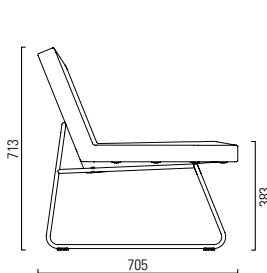

Girsberger AG, Bützberg, CH
Girsberger AG, Wien, A
Girsberger France, Paris, F
Girsberger GmbH, Endingen, D
Girsberger UK, London, GB
Girsberger Iberia S.L., Madrid, E
Girsberger Benelux BV, Amsterdam, NL
Girsberger Industries, Inc., Smithfield, USA
Tuna-Girsberger Tic. AS, Silivri, TR

5 years guarantee
5 años de garantía
5 jaar garantie

Information subject to alterations
Reservado el derecho a modificaciones
Informatie onder voorbehoud van wijzigingen

mail@girsberger.com
www.girsberger.com

girsberger