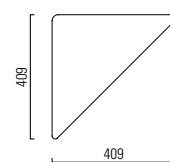

Girsberger AG, Bützberg, CH
Girsberger AG, Wien, A
Girsberger France, Paris, F
Girsberger GmbH, Endingen, D
Girsberger UK, London, GB
Girsberger Iberia S.L., Madrid, E
Girsberger Benelux BV, Amsterdam, NL
Girsberger Industries, Inc., Smithfield, USA
Tuna-Girsberger Tic. AS, Silivri, TR

5 years guarantee
5 años de garantía
5 jaar garantie

Information subject to alterations
Reservado el derecho a modificaciones
Informatie onder voorbehoud van wijzigingen

mail@girsberger.com
www.girsberger.com

girsberger