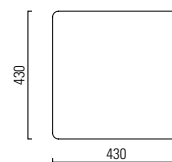

Girsberger AG, Bützberg, CH
Girsberger AG, Wien, A
Girsberger France, Paris, F
Girsberger GmbH, Endingen, D
Girsberger UK, London, GB
Girsberger Iberia S.L., Madrid, E
Girsberger Benelux BV, Amsterdam, NL
Girsberger Industries, Inc., Smithfield, USA
Tuna-Girsberger Tic. AS, Silivri, TR

5 years guarantee
5 años de garantía
5 jaar garantie

Information subject to alterations
Reservado el derecho a modificaciones
Informatie onder voorbehoud van wijzigingen

mail@girsberger.com
www.girsberger.com

girsberger