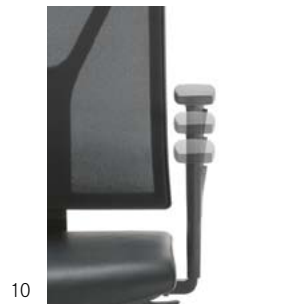

YANOS

Design: Paul Brooks

girsberger

YANOS

Versions Modelos **Uitvoering**

					
Seat Asiento Zitting					
3	Synchronous mechanism Mecanismo sincrónico Synchroon mechaniek		●		
	Seat height adjustment 150 mm Ajuste de altura del asiento 150 mm Zithoogteverstelling 150 mm		●		
4	Seat depth adjustment 100 mm Ajuste en profundidad del asiento 100 mm Zitdiepteverstelling 100 mm		●		
5	Seat tilt 0° or -3° Inclinación del asiento 0° ó -3° Zitneig 0° of -3°		●		
Backrest Respaldo Rug					
1/15	Backrest with mesh Respaldo con malla Rugleuning met net		●		
2/16	Backrest upholstered, fabric / leather Respaldo tapizado, tela / piel Rugleuning gestoffeerd, stof / leer		●/●		
6	Backrest height adjustment 65 mm Ajuste de altura del respaldo 65 mm Rughoogteverstelling 65 mm		●		
7/8	Lumbar support adjustable in depth Apoyo lumbar regulable en profundidad Lumbaalsteun diepte-verstelbaar		○		
15/16	Backrest extension upholstered, artificial leather / leather black Extension del respaldo tapizado, polipiel / piel negra Hoofdsteen gestoffeerd, kunstleer / leer zwart		○/○		
	Coat hanger black Percha negra Kleerhanger zwart		○		
Armrests Apoya-brazos ArMLEuning					
12	2-D ring-shaped, plastic, adjustable height 100 mm width 50 mm 2-D aro, plástico, regulable en altura 100 mm anchura 50 mm 2-D ovaal, kunststof verstelbaar hoogte 100 mm breedte 50 mm		●		
9/10/13	2-D T-shaped plastic, adjustable height 100 mm width 70 mm 2-D T plástico, regulable en altura 100 mm anchura 70 mm 2-D T kunststof, verstelbaar hoogte 100 mm breedte 70 mm		●		
	2-D T-shaped PU, adjustable height 100 mm width 50 mm 2-D T PU, regulable en altura 100 mm anchura 50 mm 2-D T PU, verstelbaar hoogte 100 mm breedte 50 mm		●		
	2-D T-shaped upholstered, adjustable height 100 mm width 50 mm 2-D T tapizado, regulable en altura 100 mm anchura 50 mm 2-D T gestoffeerd, verstelbaar hoogte 100 mm breedte 50 mm		●		
	3-D T-shaped PU Soft, adjustable height 100 mm width 50 mm depth 60 mm 3-D T PU Soft, regulable en altura 100 mm anchura 50 mm profundidad 60 mm 3-D T PU Soft, verstelbaar hoogte 100 mm breedte 50 mm diepte 60 mm		○		
	3-D T-shaped upholstered, adjustable height 100 mm width 50 mm depth 60 mm 3-D T tapizado, regulable en altura 100 mm anchura 50 mm profundidad 60 mm 3-D T gestoffeerd, verstelbaar hoogte 100 mm breedte 50 mm diepte 60 mm		○		
11/14	4-D T-shaped PU Soft, adjustable height 100 mm width 50 mm angle +/- 30° depth 60 mm 4-D T PU Soft, regulable en altura 100 mm anchura 50 mm ángulo +/- 30° profundidad 60 mm 4-D T PU Soft, verstelbaar hoogte 100 mm breedte 50 mm hoek +/- 30° diepte 60 mm		●		
	4-D T-shaped upholstered, adjustable height 100 mm width 50 mm angle +/- 30° depth 60 mm 4-D T tapizado, regulable en altura 100 mm anchura 50 mm ángulo +/- 30° profundidad 60 mm 4-D T gestoffeerd, verstelbaar hoogte 100 mm breedte 50 mm hoek +/- 30° diepte 60 mm		●		
Frame Base Estructura Base Frame Onderstel					
	Base plastic black Base sintética negra Onderstel kunststof zwart		●		
	Base aluminium black-coated Base de aluminio epoxi negro Onderstel aluminium zwart geëpoxeerd		●		
	Base aluminium polished Base de aluminio pulido Onderstel aluminium gepolijst		●		
	Foot ring Modelo con aro reposapiés Uitvoering met voetenring		○		
Visitor chairs Sillas de visitas Bezoekersstoelen					
17	4-legged chair black / chromed Silla 4 patas negra / cromada 4 poten stoel zwart / verchromd				●/●
18	Without / with castors Sin / con ruedas Zonder / met wielen				●/○
19	Cantilever chair black / chromed Base de patín negra / cromada Sledmodel zwart / verchromd				●/●
	Seat upholstered, fabric / leather backrest mesh Asiento tapizado, tela / piel respaldo malla Zitting gestoffeerd, stof / leer rug net			●/●	●/●
	Seat plastic backrest plastic Asiento plástico respaldo plástico Zitting kuststof rug kunststof			●	●
	Seat upholstered, fabric / leather backrest plastic Asiento tapizado, tela / piel respaldo plástico Zitting gestoffeerd, stof / leer rug kunststof			●/●	●/●
	Seat upholstered, fabric / leather backrest upholstered, fabric / leather Asiento tapizado, tela / piel respaldo tapizado, tela / piel Zitting gestoffeerd, stof / leer rug gestoffeerd, stof / leer			●/●	●/●
	Without / with armrests Sin / con apoya-brazos Zonder / met arMLEuning			●/●	●/●
	Stackable up to 6 chairs (cantilever chair), 3 chairs (4-legged chair) Apilable hasta 6 sillas (base de patín), 3 sillas (silla 4 patas) Stapelbaar tot 6 stoelen (sledemodel), 3 stoelen (4 poten stoel)			●	●
	Caddie Carro de apilar Stapelwagen			○	