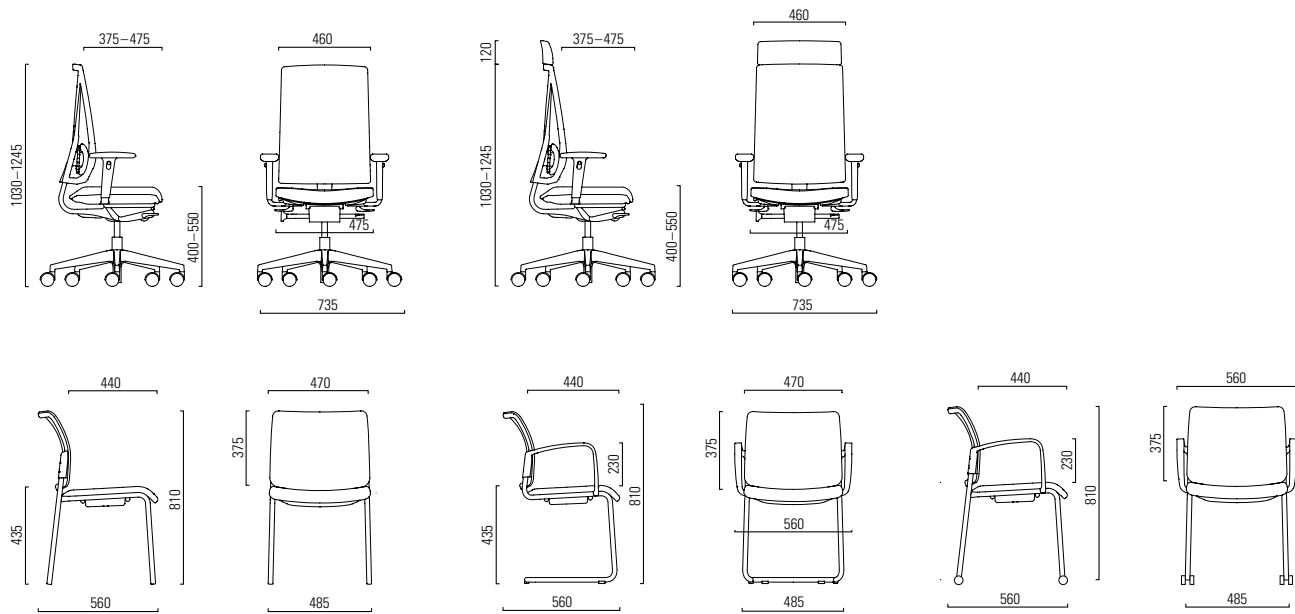

YANOS

Design: Paul Brooks

girsberger

YANOS

Versions Modelos **Uitvoering**

					
Seat Asiento Zitting					
3	Synchronous mechanism Mecanismo sincrónico Synchroon mechaniek		●		
	Seat height adjustment 150 mm Ajuste de altura del asiento 150 mm Zithoogteverstelling 150 mm		●		
4	Seat depth adjustment 100 mm Ajuste en profundidad del asiento 100 mm Zitdiepteverstelling 100 mm		●		
5	Seat tilt 0° or -3° Inclinación del asiento 0° ó -3° Zitneig 0° of -3°		●		
Backrest Respaldo Rug					
1/15	Backrest with mesh Respaldo con malla Rugleuning met net		●		
2/16	Backrest upholstered, fabric / leather Respaldo tapizado, tela / piel Rugleuning gestoffeerd, stof / leer		●/●		
6	Backrest height adjustment 65 mm Ajuste de altura del respaldo 65 mm Rughoogteverstelling 65 mm		●		
7/8	Lumbar support adjustable in depth Apoyo lumbar regulable en profundidad Lumbaalsteun diepte-verstelbaar		○		
15/16	Backrest extension upholstered, artificial leather / leather black Extension del respaldo tapizado, polipiel / piel negra Hoofdsteen gestoffeerd, kunstleer / leer zwart		○/○		
	Coat hanger black Percha negra Kleerhanger zwart		○		
Armrests Apoya-brazos ArMLEuning					
12	2-D ring-shaped, plastic, adjustable height 100 mm width 50 mm 2-D aro, plástico, regulable en altura 100 mm anchura 50 mm 2-D ovaal, kunststof verstelbaar hoogte 100 mm breedte 50 mm		●		
9/10/13	2-D T-shaped plastic, adjustable height 100 mm width 70 mm 2-D T plástico, regulable en altura 100 mm anchura 70 mm 2-D T kunststof, verstelbaar hoogte 100 mm breedte 70 mm		●		
	2-D T-shaped PU, adjustable height 100 mm width 50 mm 2-D T PU, regulable en altura 100 mm anchura 50 mm 2-D T PU, verstelbaar hoogte 100 mm breedte 50 mm		●		
	2-D T-shaped upholstered, adjustable height 100 mm width 50 mm 2-D T tapizado, regulable en altura 100 mm anchura 50 mm 2-D T gestoffeerd, verstelbaar hoogte 100 mm breedte 50 mm		●		
	3-D T-shaped PU Soft, adjustable height 100 mm width 50 mm depth 60 mm 3-D T PU Soft, regulable en altura 100 mm anchura 50 mm profundidad 60 mm 3-D T PU Soft, verstelbaar hoogte 100 mm breedte 50 mm diepte 60 mm		○		
	3-D T-shaped upholstered, adjustable height 100 mm width 50 mm depth 60 mm 3-D T tapizado, regulable en altura 100 mm anchura 50 mm profundidad 60 mm 3-D T gestoffeerd, verstelbaar hoogte 100 mm breedte 50 mm diepte 60 mm		○		
11/14	4-D T-shaped PU Soft, adjustable height 100 mm width 50 mm angle +/- 30° depth 60 mm 4-D T PU Soft, regulable en altura 100 mm anchura 50 mm ángulo +/- 30° profundidad 60 mm 4-D T PU Soft, verstelbaar hoogte 100 mm breedte 50 mm hoek +/- 30° diepte 60 mm		●		
	4-D T-shaped upholstered, adjustable height 100 mm width 50 mm angle +/- 30° depth 60 mm 4-D T tapizado, regulable en altura 100 mm anchura 50 mm ángulo +/- 30° profundidad 60 mm 4-D T gestoffeerd, verstelbaar hoogte 100 mm breedte 50 mm hoek +/- 30° diepte 60 mm		●		
Frame Base Estructura Base Frame Onderstel					
	Base plastic black Base sintética negra Onderstel kunststof zwart		●		
	Base aluminium black-coated Base de aluminio epoxi negro Onderstel aluminium zwart geëpoxeerd		●		
	Base aluminium polished Base de aluminio pulido Onderstel aluminium gepolijst		●		
	Foot ring Modelo con aro reposapiés Uitvoering met voetenring		○		
Visitor chairs Sillas de visitas Bezoekersstoelen					
17	4-legged chair black / chromed Silla 4 patas negra / cromada 4 poten stoel zwart / verchromd				●/●
18	Without / with castors Sin / con ruedas Zonder / met wielen				●/○
19	Cantilever chair black / chromed Base de patín negra / cromada Sledmodel zwart / verchromd				●/●
	Seat upholstered, fabric / leather backrest mesh Asiento tapizado, tela / piel respaldo malla Zitting gestoffeerd, stof / leer rug net			●/●	●/●
	Seat plastic backrest plastic Asiento plástico respaldo plástico Zitting kuststof rug kunststof			●	●
	Seat upholstered, fabric / leather backrest plastic Asiento tapizado, tela / piel respaldo plástico Zitting gestoffeerd, stof / leer rug kunststof			●/●	●/●
	Seat upholstered, fabric / leather backrest upholstered, fabric / leather Asiento tapizado, tela / piel respaldo tapizado, tela / piel Zitting gestoffeerd, stof / leer rug gestoffeerd, stof / leer			●/●	●/●
	Without / with armrests Sin / con apoya-brazos Zonder / met arMLEuning			●/●	●/●
	Stackable up to 6 chairs (cantilever chair), 3 chairs (4-legged chair) Apilable hasta 6 sillas (base de patín), 3 sillas (silla 4 patas) Stapelbaar tot 6 stoelen (sledemodel), 3 stoelen (4 poten stoel)			●	●
	Caddie Carro de apilar Stapelwagen			○	